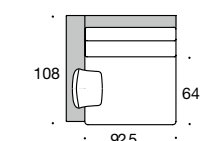

Abschlusselement AB 1/92,5 tief re/li