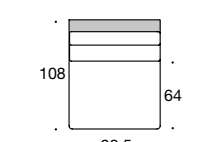

Anbauelement AN 1/92,5 tief