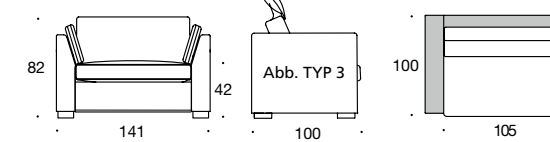

INSPIRATION Love Seat 105