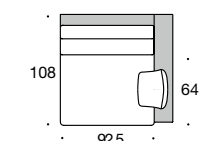

Abschlusselement AB 1/92,5 tief re/li