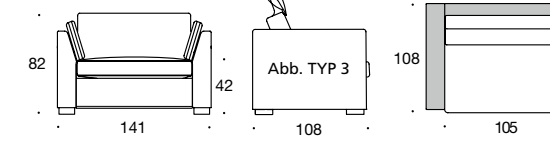

INSPIRATION Love Seat 105 tief