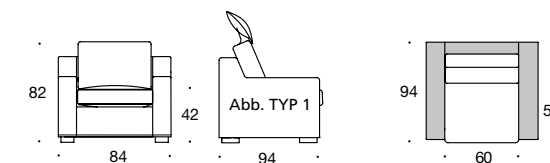

Gesamtbreite: TYP 1 – 84

INSPIRATION

80 cm Sitzbreite-Erweiterungselemente

92,5 cm Sitzbreite-Erweiterungselemente

105 cm Sitzbreite-Erweiterungselemente

INSPIRATION Sessel Se

Abb. TYP 1