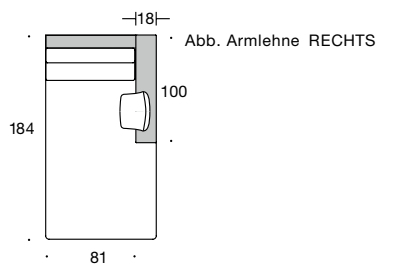

Sessel
Breite inkl. AL: 84 cm
Tiefe 94 cm

Hocker
Breite 90 cm
Tiefe 60 cm

Zu den Korpusbreiten sind die jeweiligen Armlehnenbreiten zu addieren.

Couchtisch BW 4383
Breite 100 cm, Tiefe 100 cm, Höhe 25 cm

Tischelement TI 1/80
Breite 80 cm, Tiefe 94,5 cm, Höhe 37 cm

Tischelement TI 1/80 tief
Breite 80 cm, Tiefe 102,5 cm, Höhe 37 cm

INSPIRATION

Tische: CARRÉ · Leuchte: PLANETS

Longchair LC re/li

Abb. Armlehne LINKS

Abb. Armlehne RECHTS

Gesamtbreite:
TYP 1 – 99
TYP 2 – 109
TYP 3 – 99
TYP 4 – 99
TYP 5 – 99

Longchair LC tief re/li

Abb. Armlehne LINKS/tief

Abb. Armlehne RECHTS/tief

Gesamtbreite:
TYP 1 – 99
TYP 2 – 109
TYP 3 – 99
TYP 4 – 99
TYP 5 – 99