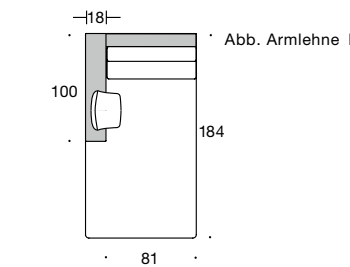

Armlehnen

TYP 1
Breite 18 cm, Höhe 68/52 cm

TYP 2
Breite 28 cm, Höhe 52 cm

TYP 3
Breite 18 cm, Höhe 68 cm

TYP 4
Breite 18 cm, Höhe 68 cm

TYP 5
Breite 18 cm, Höhe 68/52 cm

Füße

Holzfuß Standard Esche
14 x 14 cm, Höhe 5 cm

Sessel
Breite inkl. AL: 84 cm
Tiefe 94 cm

Hocker
Breite 90 cm
Tiefe 60 cm

Zu den Korpusbreiten sind die jeweiligen Armlehnenbreiten zu addieren.

Couchtisch BW 4383
Breite 100 cm, Tiefe 100 cm, Höhe 25 cm

Tischelement TI 1/80
Breite 80 cm, Tiefe 94,5 cm, Höhe 37 cm

Tischelement TI 1/80 tief
Breite 80 cm, Tiefe 102,5 cm, Höhe 37 cm

INSPIRATION

Tische: CARRÉ · Leuchte: PLANETS

Longchair LC re/li

Abb. Armlehne LINKS

Abb. Armlehne RECHTS

Gesamtbreite:
TYP 1 – 99
TYP 2 – 109
TYP 3 – 99
TYP 4 – 99
TYP 5 – 99

Longchair LC tief re/li

Abb. Armlehne LINKS/tief

Abb. Armlehne RECHTS/tief

Gesamtbreite:
TYP 1 – 99
TYP 2 – 109
TYP 3 – 99
TYP 4 – 99
TYP 5 – 99