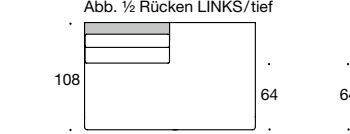

Abschlusselement AB 2/80 tief 1/2 Rücken re/li