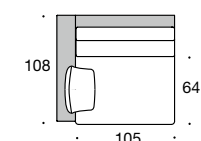

Abschlusselement AB 1/105 tief re/li