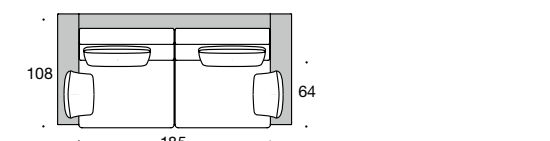

INSPIRATION Sofa So 2/92,5 tief