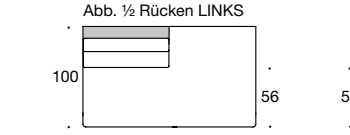

Abb. Armlehne RECHTS

Gesamtbreite:
TYP 1 – 99
TYP 2 – 109
TYP 3 – 99
TYP 4 – 99
TYP 5 – 99

Longchair LC tief re/li

Abb. Armlehne LINKS/tief

Abb. Armlehne RECHTS/tief

Gesamtbreite:
TYP 1 – 99
TYP 2 – 109
TYP 3 – 99
TYP 4 – 99
TYP 5 – 99

Der Longchair wird wahlweise mit Rückenverstellung geliefert. Die Gesamttiefe beträgt bei ausgeklapptem Rückenteil 199 cm.

Eckteil ET 90°

Eckteil ET 90° tief einseitig

Eckteil ET 90° tief beidseitig

Abschlusselement AB 2/80 1/2 Rücken re/li