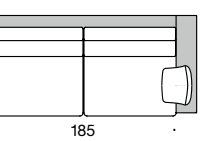

Abschlusselement AB 2/92,5 re/li