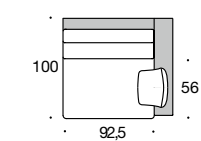

Abschlusselement AB 1/92,5 re/li