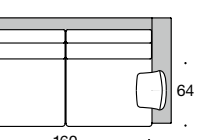

Abschlusselement AB 2/80 tief re/li