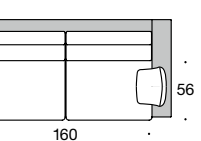

Abschlusselement AB 2/80 re/li