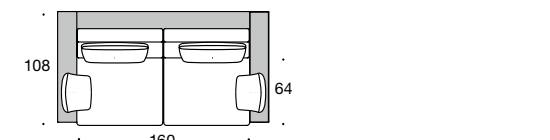

INSPIRATION Sofa So 2/80 tief