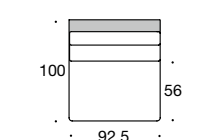

Anbauelement AN 1/92,5