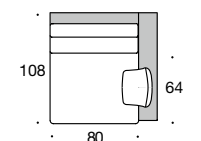

Abschlusselement AB 1/80 tief re/li