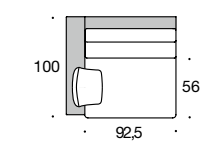

Abschlusselement AB 1/92,5 re/li