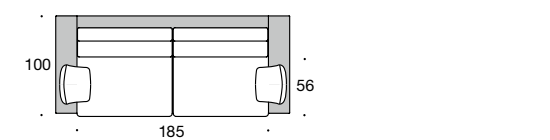

INSPIRATION Sofa So 2/92,5