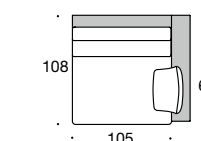

Abschlusselement AB 1/105 tief re/li