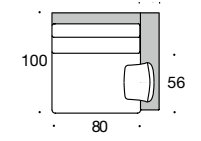

Abschlusselement AB 1/80 re/li