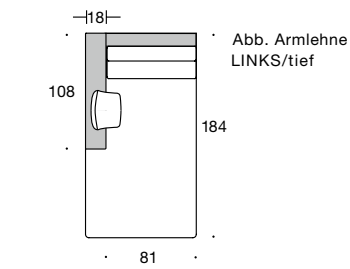

Sessel
Breite inkl. AL: 84 cm
Tiefe 94 cm

Hocker
Breite 90 cm
Tiefe 60 cm

Zu den Korpusbreiten sind die jeweiligen Armlehnenbreiten zu addieren.

Couchtisch BW 4383
Breite 100 cm, Tiefe 100 cm, Höhe 25 cm

Tischelement TI 1/80
Breite 80 cm, Tiefe 94,5 cm, Höhe 37 cm

Tischelement TI 1/80 tief
Breite 80 cm, Tiefe 102,5 cm, Höhe 37 cm

INSPIRATION

Tische: CARRÉ · Leuchte: PLANETS

Longchair LC re/li

Abb. Armlehne LINKS

Abb. Armlehne RECHTS

Gesamtbreite:
TYP 1 – 99
TYP 2 – 109
TYP 3 – 99
TYP 4 – 99
TYP 5 – 99

Longchair LC tief re/li

Abb. Armlehne LINKS/tief

Abb. Armlehne RECHTS/tief

Gesamtbreite:
TYP 1 – 99
TYP 2 – 109
TYP 3 – 99
TYP 4 – 99
TYP 5 – 99