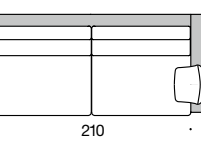

Abschlusselement AB 2/105 re/li