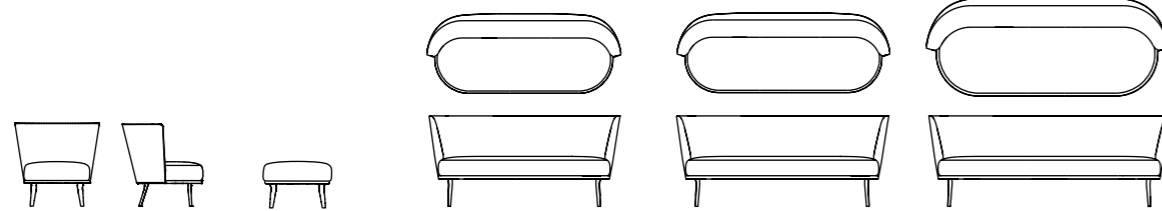

POLO COCKTAIL

design: andreas weber

POLO COCKTAIL

design: andreas weber

POLO COCKTAIL

design: andreas weber

Maße cm	Sessel BW-107-1002	Hocker BW-107-2000	Sofa 150 BW-107-3000	Sofa 175 BW-107-3001	Sofa 200 BW-107-3002
Dimensions cm	Easy chair BW-107-1002	Stool BW-107-2000	Sofa 150 BW-107-3000	Sofa 175 BW-107-3001	Sofa 200 BW-107-3002
Breite/Width	72	58	150	175	200
Tiefe/Depth	72	58	80	80	80
Höhe/Height	75	42	77	77	77
Sitzhöhe/Seat height	42	42	42	42	42
Sitztiefe/Seat depth	55	58	55	55	55
Sitzbreite/Seat width	55	58	135	160	185

Maße cm	Sofa 180 nierenförmig BW-107-3003	Sofa 205 nierenförmig BW-107-3004
Dimensions cm	Sofa 180 kidney-shaped BW-107-3003	Sofa 205 kidney-shaped BW-107-3004
Breite/Width	180	205
Tiefe/Depth	86	86
Höhe/Height	77	77
Sitzhöhe/Seat height	42	42
Sitztiefe/Seat depth	55	55
Sitzbreite/Seat width	160	185

Maße cm	Stuhl BW-107-5000	Barstuhl BW-107-5001	Barstuhl BW-107-5001
Dimensions cm	Chair BW-107-5000	Bar stool BW-107-5001	Bar stool BW-107-5001
Breite/Width	64	62	62
Tiefe/Depth	58	52	52
Höhe/Height	83	92	102
Sitzhöhe/Seat height	50	70	80
Sitztiefe/Seat depth	45	40	40
Sitzbreite/Seat width	45	40	40

Option

Der Barstuhl ist in zwei Höhen 92 cm und 102 cm ohne Aufpreis erhältlich.

Wahlweise mit Keder lieferbar (aufpreispflichtig)

Chair

Seat: Multi-layer structure KS
Wooden frame: Turning function with return mechanism optionally available in: ash (without surcharge.), oak (additional charge) or walnut (additional charge)