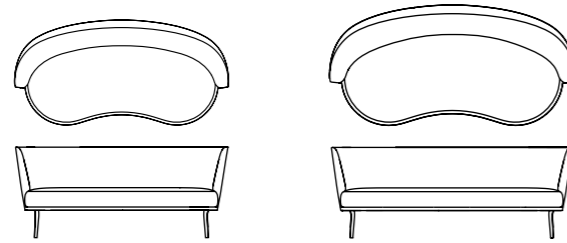

POLO COCKTAIL

design: andreas weber

POLO COCKTAIL

design: andreas weber

POLO COCKTAIL

design: andreas weber

Maße cm	Sessel BW-107-1002	Hocker BW-107-2000	Sofa 150 BW-107-3000	Sofa 175 BW-107-3001	Sofa 200 BW-107-3002
Dimensions cm	Easy chair BW-107-1002	Stool BW-107-2000	Sofa 150 BW-107-3000	Sofa 175 BW-107-3001	Sofa 200 BW-107-3002
Breite/Width	72	58	150	175	200
Tiefe/Depth	72	58	80	80	80
Höhe/Height	75	42	77	77	77
Sitzhöhe/Seat height	42	42	42	42	42
Sitztiefe/Seat depth	55	58	55	55	55
Sitzbreite/Seat width	55	58	135	160	185

Maße cm	Sofa 180 nierenförmig BW-107-3003	Sofa 205 nierenförmig BW-107-3004
Dimensions cm	Sofa 180 kidney-shaped BW-107-3003	Sofa 205 kidney-shaped BW-107-3004
Breite/Width	180	205
Tiefe/Depth	86	86
Höhe/Height	77	77
Sitzhöhe/Seat height	42	42
Sitztiefe/Seat depth	55	55
Sitzbreite/Seat width	160	185

Sessel

Sitz: Mehrschichtenaufbau KS
Holzuntergestell: Esche, wahlweise mit Drehfunktion und Rückholmechanik (aufpreispflichtig)

Hocker

Sitz: Mehrschichtenaufbau KS
Holzuntergestell: Esche

Sofas

Sitz: Mehrschichtenaufbau KS
Holzuntergestell: Esche

Maße cm	Stuhl BW-107-5000	Barstuhl BW-107-5001	Barstuhl BW-107-5001
Dimensions cm	Chair BW-107-5000	Bar stool BW-107-5001	Bar stool BW-107-5001
Breite/Width	64	62	62
Tiefe/Depth	58	52	52
Höhe/Height	83	92	102
Sitzhöhe/Seat height	50	70	80
Sitztiefe/Seat depth	45	40	40
Sitzbreite/Seat width	45	40	40