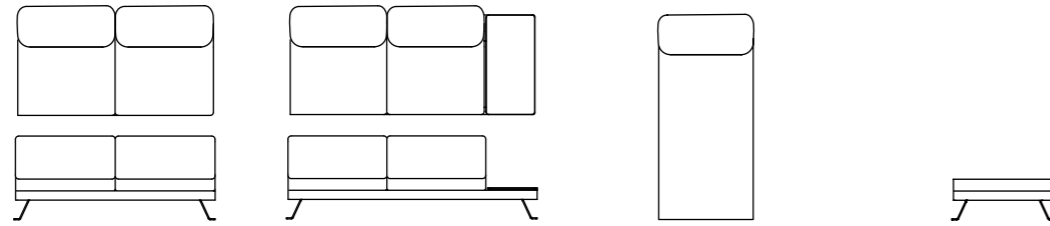

HEAVEN

design: joachim nees

HEAVEN

design: joachim nees

HEAVEN

design: joachim nees

Maße cm	Anbauelement ohne Tisch BW-171-3000	Anbauelement mit Tisch BW-171-3001	Longchair BW-171-3002	Hocker BW-171-2000
Dimensions cm	Extendable element without table BW-171-3000	Extendable element with table BW-171-3001	Longchair BW-171-3002	Stool BW-171-2000
Breite/Width	186	232	94	90
Tiefe/Depth	100/132	100/132	187/219	60
Höhe/Height	80/116	80/116	80/116	41
Sitzhöhe/Seat height	41	41	41	41
Sitztiefe/Seat depth	60	60	147	60
Sitzbreite/Seat width	186	186	94	90

Maße cm	Armlehne BW-171-9000	Tischplatte Lederbezug BW-T-171-100	Tischplatte Stein BW-T-171-101
Dimensions cm	Armrest BW-171-9000	Table top leather cover BW-T-171-100	Table top stone BW-T-171-101
Breite/Width	75	46	46
Tiefe/Depth	14	95	95
Höhe/Height	40	1,5	1,5
Sitzbreite/Seat width			
Sitztiefe/Seat depth			
Sitzhöhe/Seat height			

Anbauelement / Longchair / Hocker

Sitz: Mehrschichtenaufbau KS/Multilux

Durch Anstecken der Armlehne verringert sich die Sitzbreite um 5 cm pro Armlehne.
Durch Anstecken der Lehne verlängert sich das Außenmaß um 14 cm pro Lehne.

Exendable element / Longchair

Seat: multi-layered construction KS/Multilux

If you put on the armrests the seat width will be reduced by 5 cm per armrest.
By attaching the backrest, the external dimensions are extended by 14 cm per backrest.