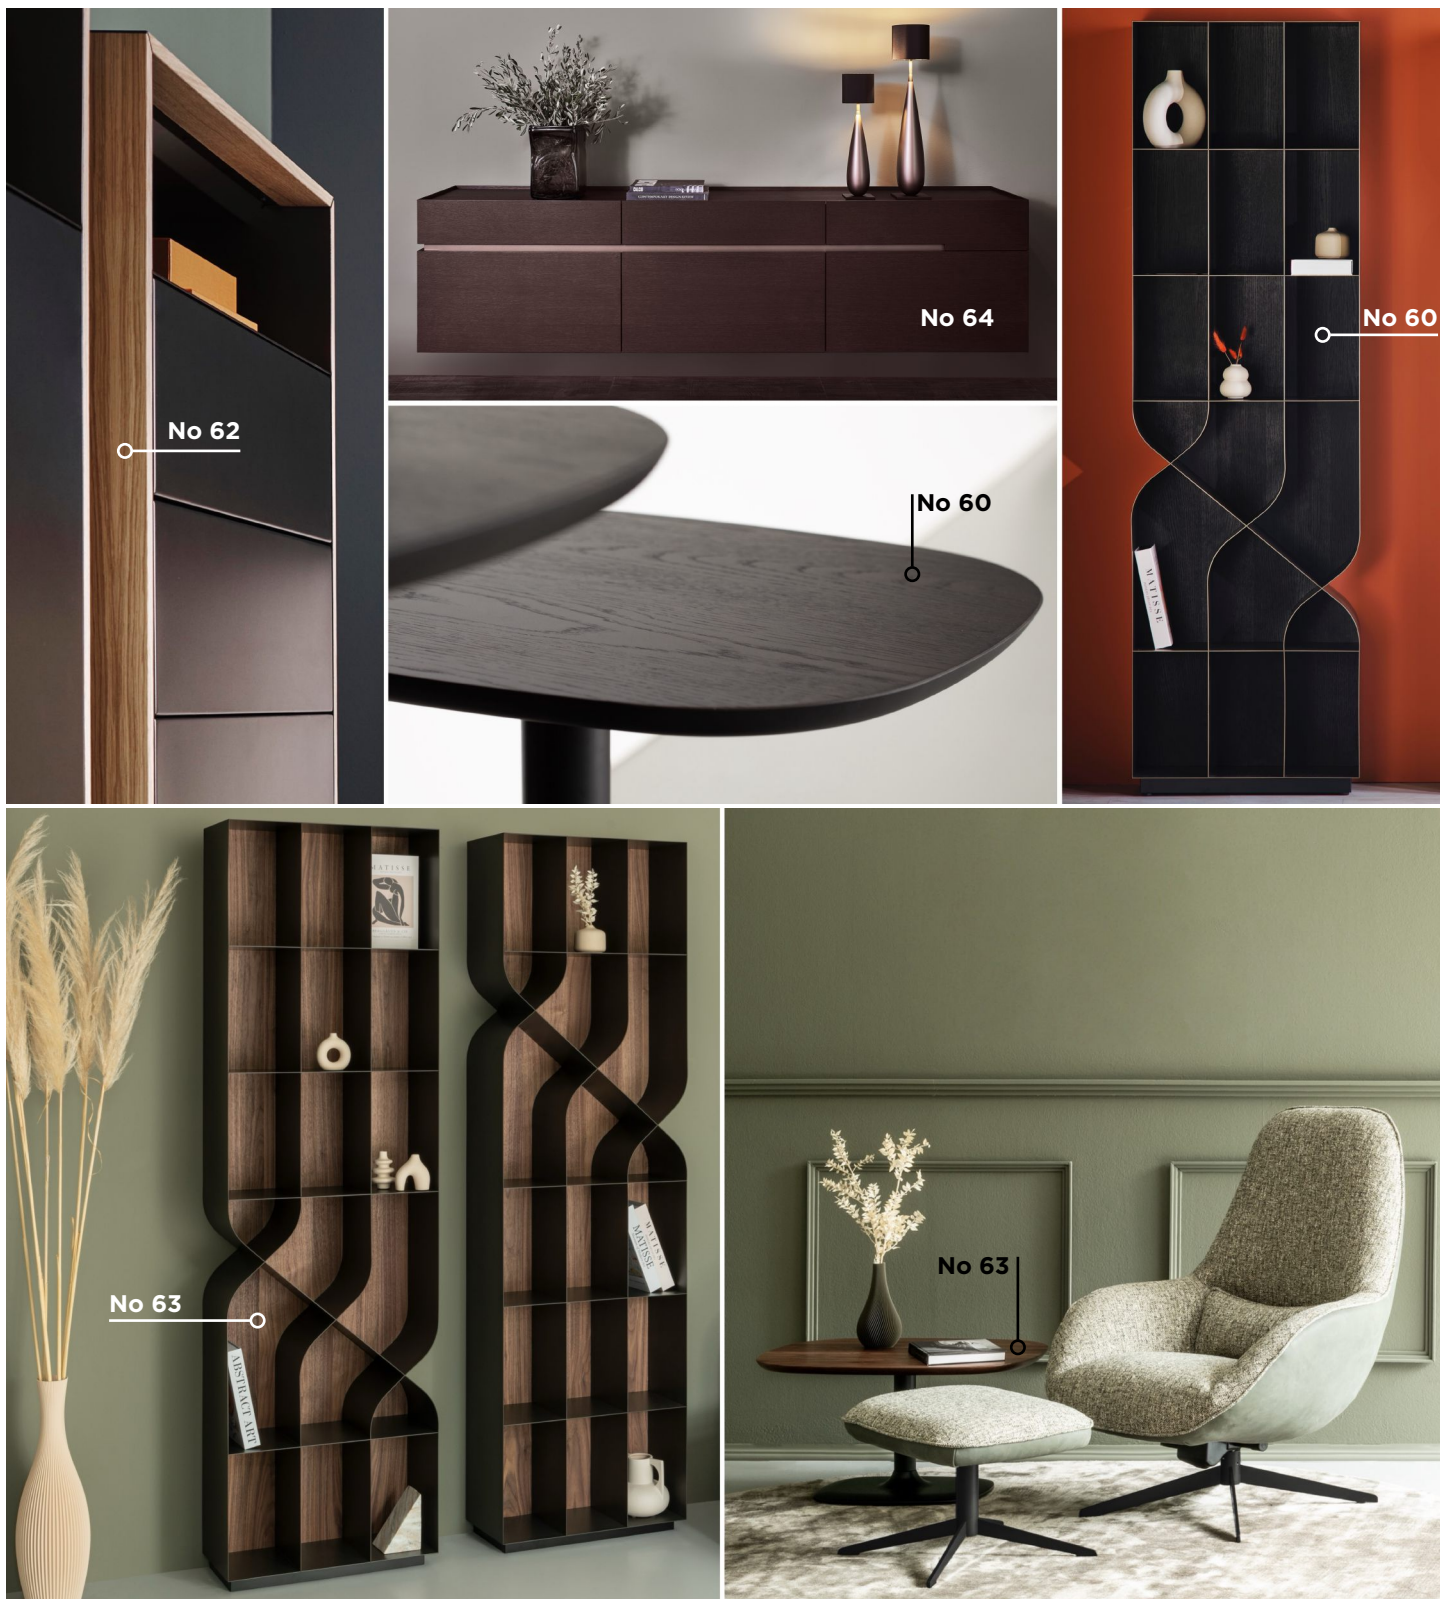

OBERFLÄCHEN MÖBEL HOLZ-BEIZTÖNE / FURNITURE WOOD STAIN COLOURS

Möbel- und Materialbeispiele

**CHRISTINE
KRÖNCKE**
INTERIOR
DESIGN

Die Materialien und Farben auf dieser Karte sind Reproduktionen und nicht farbverbindlich. Die Darstellung kann je nach Monitor variieren. The materials and colours are reproductions and intended as a guideline only. Their representation may vary depending on the monitor.
www.christinekroencke.net © 2025