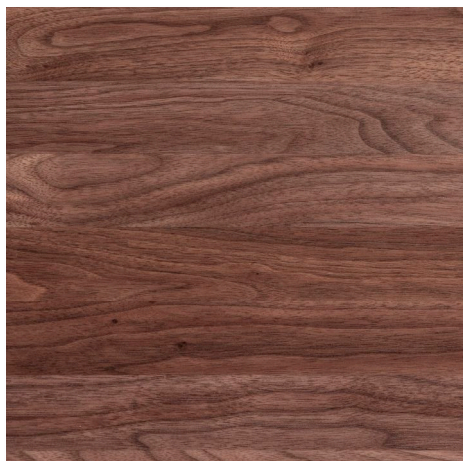

**CHRISTINE  
KRÖNCKE**  
INTERIOR  
DESIGN

MÖBEL  
HOLZBEIZTÖNE  
/  
FURNITURE  
WOOD STAIN COLOURS

**OBERFLÄCHEN**  
**MÖBEL HOLZ-BEIZTÖNE / FURNITURE WOOD STAIN COLOURS**

**No 60 EICHE ANTHRAZIT**  
**matt lackiert - HOLZFURNIER**

**No 61 EICHE WENGEFARBIG**  
**matt lackiert - HOLZFURNIER**

**No 62 EICHE PURE**  
**matt lackiert - HOLZFURNIER**

**No 63 NUSSBAUM HELL**  
**matt lackiert - HOLZFURNIER**

**No 64 KIRSCHBAUM DUNKEL**  
**matt lackiert - HOLZFURNIER**

# OBERFLÄCHEN MÖBEL HOLZ-BEIZTÖNE / FURNITURE WOOD STAIN COLOURS

Die Holz-Beiztöne und -Farben sind zutreffend für die Fussgestelle und Möbelfüße der folgenden Möbelserien:

HOLZFURNIER / BEZEICHNUNG	ACADEMY	AMO	BÉLA	CAMEO	GAP / GAP 2.0	JOYCE	KIRA	LUMEN	QUADRAT	SHAPE	SHELF
No 60 Eiche anthrazit matt lackiert	Gestell	Platte	Korpus	Platte	GAP / GAP 2.0	Platte	Front	Platte		Gestell	
No 61 Eiche wengefarbig matt lackiert	Gestell	Platte	Korpus		GAP / GAP 2.0	Platte	Front	Platte			
No 62 Eiche Pure matt lackiert			Korpus		GAP 2.0		Front	Platte			
No 63 Nussbaum hell funiert								Platte			
No 64 Kirschbaum dunkel matt lackiert											