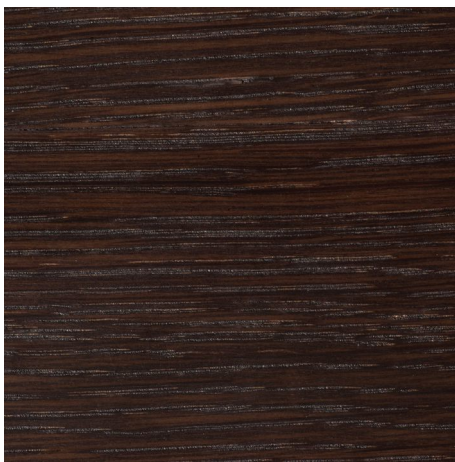

**CHRISTINE  
KRÖNCKE**  
INTERIOR  
DESIGN

MÖBEL  
HOLZBEIZTÖNE  
/  
FURNITURE  
WOOD STAIN COLOURS

**OBERFLÄCHEN**  
**MÖBEL HOLZ-BEIZTÖNE / FURNITURE WOOD STAIN COLOURS**

**No 60 EICHE ANTHRAZIT**  
**matt lackiert - HOLZFURNIER**

**No 61 EICHE WENGEFARBIG**  
**matt lackiert - HOLZFURNIER**

**No 62 EICHE PURE**  
**matt lackiert - HOLZFURNIER**

**No 63 NUSSBAUM HELL**  
**matt lackiert - HOLZFURNIER**

**No 64 KIRSCHBAUM DUNKEL**  
**matt lackiert - HOLZFURNIER**

# OBERFLÄCHEN MÖBEL HOLZ-BEIZTÖNE / FURNITURE WOOD STAIN COLOURS

Die Holz-Beiztöne und -Farben sind zutreffend für die Fussgestelle und Möbelfüße der folgenden Möbelserien:

HOLZFURNIER / BEZEICHNUNG	ACADEMY	AMO	BÉLA	CAMEO	GAP / GAP 2.0	JOYCE	KIRA	LUMEN	QUADRAT	SHAPE	SHELF
No 60 Eiche anthrazit matt lackiert	Gestell	Platte	Korpus	Platte	GAP / GAP 2.0	Platte	Front	Platte		Gestell	
No 61 Eiche wengefarbig matt lackiert	Gestell	Platte	Korpus		GAP / GAP 2.0	Platte	Front	Platte			
No 62 Eiche Pure matt lackiert			Korpus		GAP 2.0		Front	Platte			
No 63 Nussbaum hell funiert								Platte			
No 64 Kirschbaum dunkel matt lackiert											

# OBERFLÄCHEN MÖBEL HOLZ-BEIZTÖNE / FURNITURE WOOD STAIN COLOURS