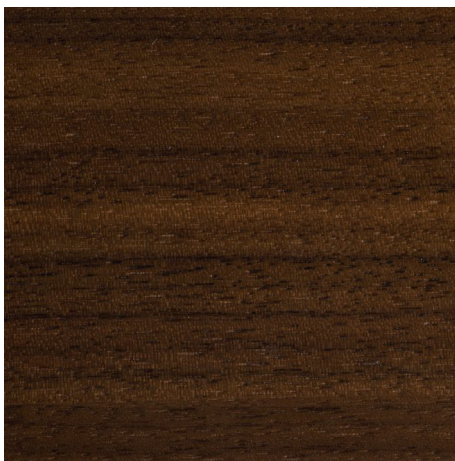

**CHRISTINE  
KRÖNCKE**  
INTERIOR  
DESIGN

MÖBEL  
HOLZBEIZTÖNE  
/  
FURNITURE  
WOOD STAIN COLOURS

**OBERFLÄCHEN**  
**MÖBEL HOLZ-BEIZTÖNE / FURNITURE WOOD STAIN COLOURS**

**No 60 EICHE ANTHRAZIT**  
**matt lackiert - HOLZFURNIER**

**No 61 EICHE WENGEFARBIG**  
**matt lackiert - HOLZFURNIER**

**No 62 EICHE PURE**  
**matt lackiert - HOLZFURNIER**

**No 63 NUSSBAUM HELL**  
**matt lackiert - HOLZFURNIER**

**No 64 KIRSCHBAUM DUNKEL**  
**matt lackiert - HOLZFURNIER**

# OBERFLÄCHEN MÖBEL HOLZ-BEIZTÖNE / FURNITURE WOOD STAIN COLOURS

Die Holz-Beiztöne und -Farben sind zutreffend für die Fussgestelle und Möbelfüße der folgenden Möbelserien:

HOLZFURNIER / BEZEICHNUNG	ACADEMY	AMO	BÉLA	CAMEO	GAP / GAP 2.0	JOYCE	KIRA	LUMEN	QUADRAT	SHAPE	SHELF
No 60 Eiche anthrazit matt lackiert	Gestell	Platte	Korpus	Platte	GAP / GAP 2.0	Platte	Front	Platte		Gestell	
No 61 Eiche wengefarbig matt lackiert	Gestell	Platte	Korpus		GAP / GAP 2.0	Platte	Front	Platte			
No 62 Eiche Pure matt lackiert			Korpus		GAP 2.0		Front	Platte			
No 63 Nussbaum hell funiert								Platte			
No 64 Kirschbaum dunkel matt lackiert											