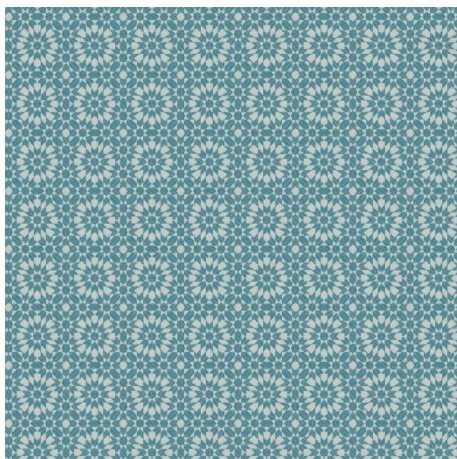

**020 OLIV/AVORIO**  
INTARSIA

**030 PISTACHE/AVORIO**  
INTARSIA

**040 GIALLO/NERO**  
INTARSIA

**050 BLAU/ECRUE**  
INTARSIA

**060 RUST/SCHWARZ**  
INTARSIA

**070 BEIGE/AVORIO**  
INTARSIA

**080 ACIER/ECRUE**  
INTARSIA

**091 TAUPE/ECRUE**  
INTARSIA