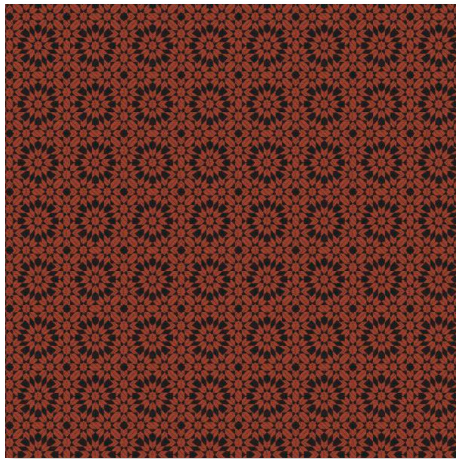

/  
INTARSIA - expressive jacquard fabric for home decoration and for selected upholstered furniture with low wear. The INTARSIA fabric is available in 8 current colors.

**INTARSIA CK3683**  
**GRUPPE 20**

**020 OLIV/AVORIO**  
INTARSIA

**030 PISTACHE/AVORIO**  
INTARSIA

**040 GIALLO/NERO**  
INTARSIA

**050 BLAU/ECRUE**  
INTARSIA

**060 RUST/SCHWARZ**  
INTARSIA

**070 BEIGE/AVORIO**  
INTARSIA

**080 ACIER/ECRUE**  
INTARSIA

**091 TAUPE/ECRUE**  
INTARSIA

## INTARSIA CK3683 GRUPPE 20

INTARSIA - ein ausdrucksstarkes Jacquard Gewebe für den dekorativen Bereich und für ausgewählte Polstermöbel mit geringer Beanspruchung. Die ausdrucksstarke Wirkung wird durch freiliegende Flottfäden erreicht. **Webartbedingt können Fadenzieher entstehen - dies stellt keinen Reklamationsgrund dar. INTARSIA ist nicht für starke Beanspruchung geeignet.**