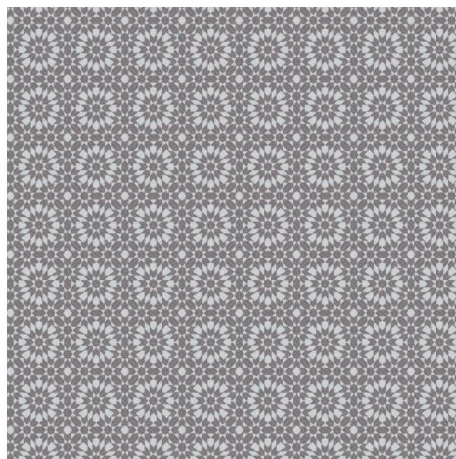

**020 OLIV/AVORIO**  
INTARSIA

**030 PISTACHE/AVORIO**  
INTARSIA

**040 GIALLO/NERO**  
INTARSIA

**050 BLAU/ECRUE**  
INTARSIA

**060 RUST/SCHWARZ**  
INTARSIA

**070 BEIGE/AVORIO**  
INTARSIA

**080 ACIER/ECRUE**  
INTARSIA

## INTARSIA CK3683 GRUPPE 20

INTARSIA - ein ausdrucksstarkes Jacquard Gewebe für den dekorativen Bereich und für ausgewählte Polstermöbel mit geringer Beanspruchung. Die ausdrucksstarke Wirkung wird durch freiliegende Flottfäden erreicht. **Webartbedingt können Fadenzieher entstehen - dies stellt keinen Reklamationsgrund dar. INTARSIA ist nicht für starke Beanspruchung geeignet.**