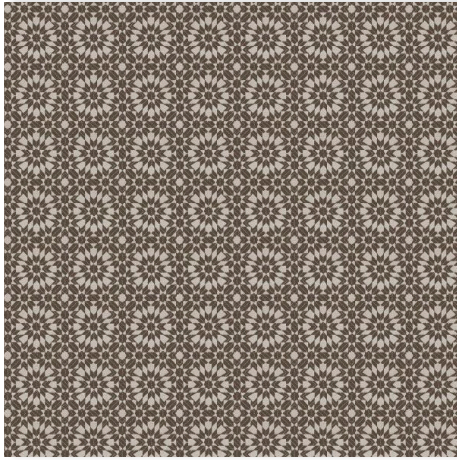

# INTARSIA

INTARSIA CK3670  
PREISGRUPPE 20 / PRICE-CAT. 20

INTARSIA - ausdrucksstarkes Jacquard Gewebe für den dekorativen Bereich und für ausgewählte Polstermöbel mit geringer Beanspruchung. Der Stoff INTARSIA ist in 8 aktuellen Farben erhältlich.

/  
INTARSIA - expressive jacquard fabric for home decoration and for selected upholstered furniture with low wear. The INTARSIA fabric is available in 8 current colors.

**INTARSIA CK3683**  
**GRUPPE 20**

### GEORGE 1-3117

Composition: 56% Polyester, 44% Viscose  
Width: 140 cm  
Weight:  
Pattern repeat: 6 cm  
Martindale: 25000  
Light Fastness:  
Care instructions: 

**Ausschlaggebend für die mögliche Ausführung des entsprechenden Produktes, ist die jeweils aktuell gültige CHRISTINE KRÖNCKE Preisliste.** The binding factor for the material availability, for any product, is the currently valid CHRISTINE KRÖNCKE price-list.