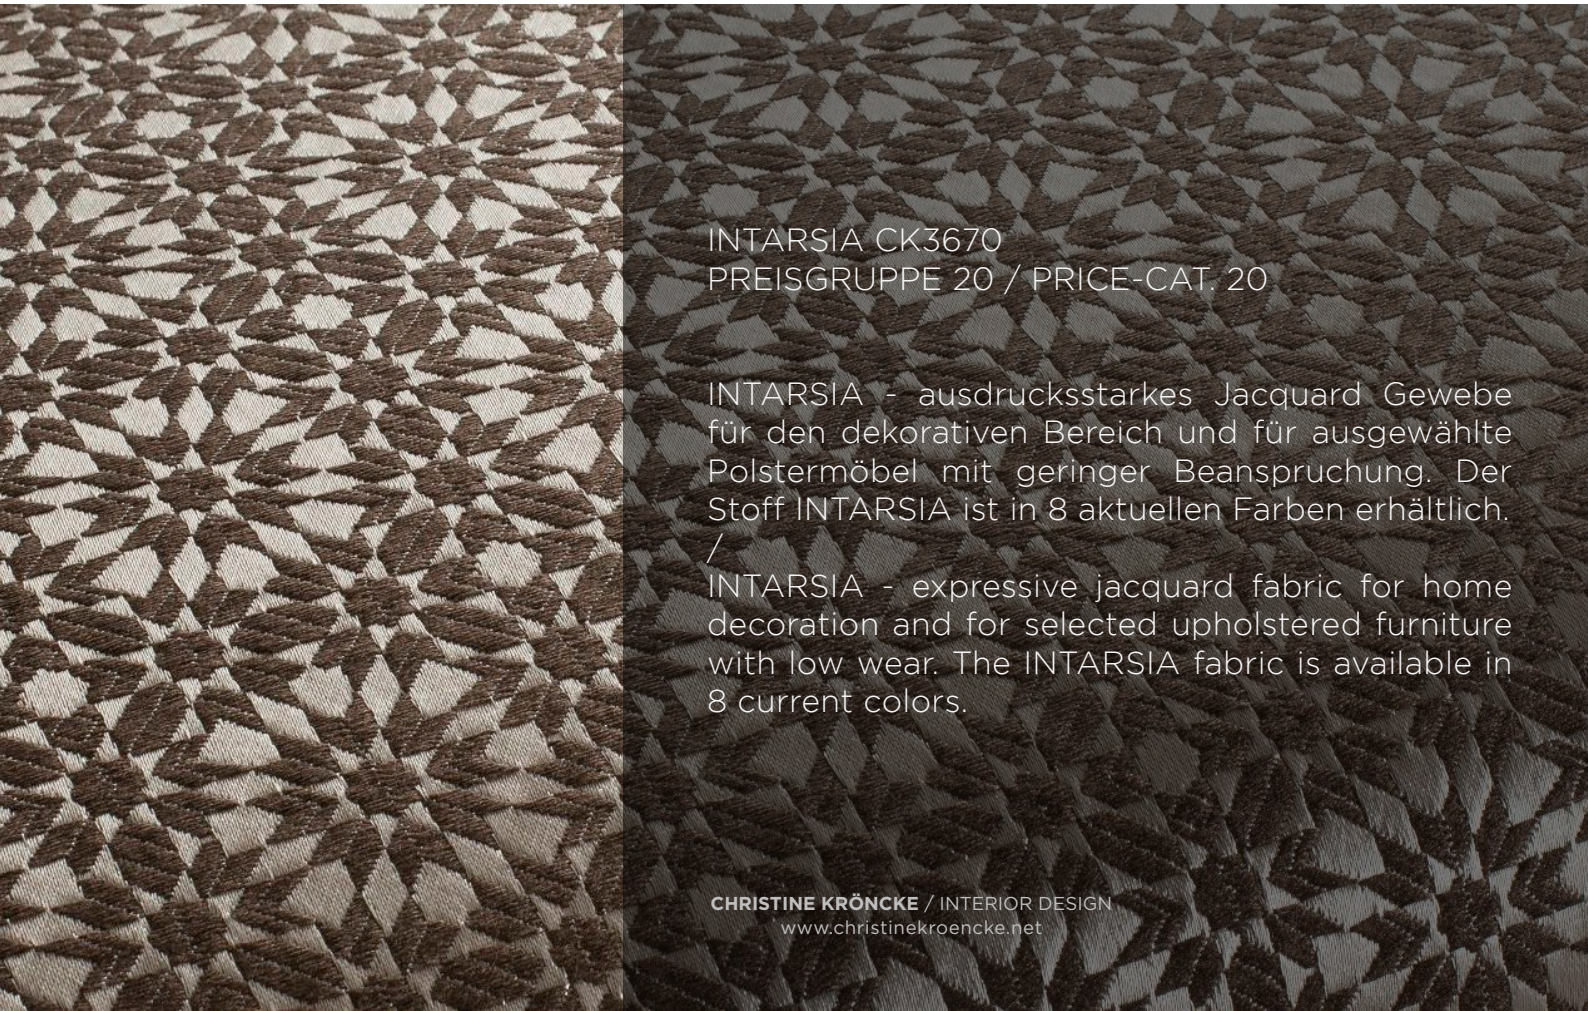

# INTARSIA

INTARSIA CK3670  
PREISGRUPPE 20 / PRICE-CAT. 20

INTARSIA - ausdrucksstarkes Jacquard Gewebe für den dekorativen Bereich und für ausgewählte Polstermöbel mit geringer Beanspruchung. Der Stoff INTARSIA ist in 8 aktuellen Farben erhältlich.