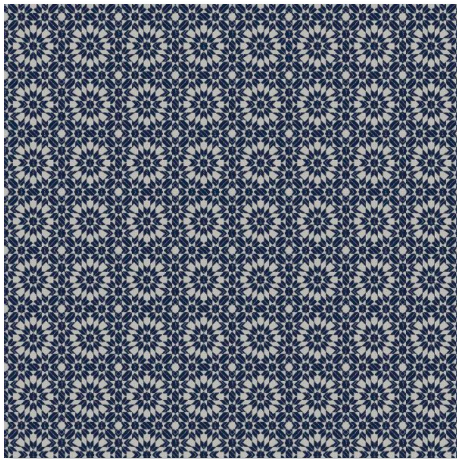

# INTARSIA

INTARSIA CK3670  
PREISGRUPPE 20 / PRICE-CAT. 20

INTARSIA - ausdrucksstarkes Jacquard Gewebe für den dekorativen Bereich und für ausgewählte Polstermöbel mit geringer Beanspruchung. Der Stoff INTARSIA ist in 8 aktuellen Farben erhältlich.

/  
INTARSIA - expressive jacquard fabric for home decoration and for selected upholstered furniture with low wear. The INTARSIA fabric is available in 8 current colors.

**INTARSIA CK3683**  
**GRUPPE 20**

**020 OLIV/AVORIO**  
INTARSIA

**030 PISTACHE/AVORIO**  
INTARSIA

**040 GIALLO/NERO**  
INTARSIA

**050 BLAU/ECRUE**  
INTARSIA

**060 RUST/SCHWARZ**  
INTARSIA

**070 BEIGE/AVORIO**  
INTARSIA

**080 ACIER/ECRUE**  
INTARSIA

### GEORGE 1-3117

Composition: 56% Polyester, 44% Viscose  
Width: 140 cm  
Weight:  
Pattern repeat: 6 cm  
Martindale: 25000  
Light Fastness:  
Care instructions: 

**Ausschlaggebend für die mögliche Ausführung des entsprechenden Produktes, ist die jeweils aktuell gültige CHRISTINE KRÖNCKE Preisliste.** The binding factor for the material availability, for any product, is the currently valid CHRISTINE KRÖNCKE price-list.