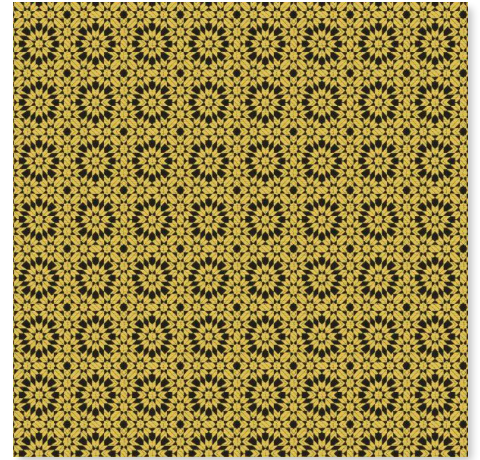

# INTARSIA

INTARSIA CK3670  
PREISGRUPPE 20 / PRICE-CAT. 20

INTARSIA - ausdrucksstarkes Jacquard Gewebe für den dekorativen Bereich und für ausgewählte Polstermöbel mit geringer Beanspruchung. Der Stoff INTARSIA ist in 8 aktuellen Farben erhältlich.

/  
INTARSIA - expressive jacquard fabric for home decoration and for selected upholstered furniture with low wear. The INTARSIA fabric is available in 8 current colors.

**INTARSIA CK3683**  
**GRUPPE 20**

**020 OLIV/AVORIO**  
INTARSIA

**030 PISTACHE/AVORIO**  
INTARSIA

**040 GIALLO/NERO**  
INTARSIA

**050 BLAU/ECRUE**  
INTARSIA

**060 RUST/SCHWARZ**  
INTARSIA

**070 BEIGE/AVORIO**  
INTARSIA

**080 ACIER/ECRUE**  
INTARSIA

### GEORGE 1-3117

Composition: 56% Polyester, 44% Viscose  
Width: 140 cm  
Weight:  
Pattern repeat: 6 cm  
Martindale: 25000  
Light Fastness:  
Care instructions: 

**Ausschlaggebend für die mögliche Ausführung des entsprechenden Produktes, ist die jeweils aktuell gültige CHRISTINE KRÖNCKE Preisliste.** The binding factor for the material availability, for any product, is the currently valid CHRISTINE KRÖNCKE price-list.