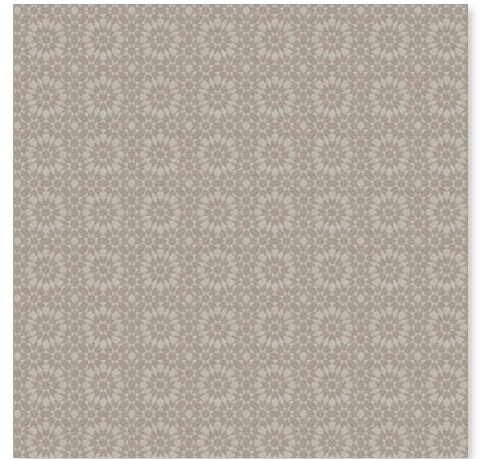

# INTARSIA

INTARSIA CK3670  
PREISGRUPPE 20 / PRICE-CAT. 20

INTARSIA - ausdrucksstarkes Jacquard Gewebe für den dekorativen Bereich und für ausgewählte Polstermöbel mit geringer Beanspruchung. Der Stoff INTARSIA ist in 8 aktuellen Farben erhältlich.

**020 OLIV/AVORIO**  
INTARSIA

**030 PISTACHE/AVORIO**  
INTARSIA

**040 GIALLO/NERO**  
INTARSIA

**050 BLAU/ECRUE**  
INTARSIA

**060 RUST/SCHWARZ**  
INTARSIA

**070 BEIGE/AVORIO**  
INTARSIA

**080 ACIER/ECRUE**  
INTARSIA

### GEORGE 1-3117

Composition: 56% Polyester, 44% Viscose  
Width: 140 cm  
Weight:  
Pattern repeat: 6 cm  
Martindale: 25000  
Light Fastness:  
Care instructions: 

**Ausschlaggebend für die mögliche Ausführung des entsprechenden Produktes, ist die jeweils aktuell gültige CHRISTINE KRÖNCKE Preisliste.** The binding factor for the material availability, for any product, is the currently valid CHRISTINE KRÖNCKE price-list.