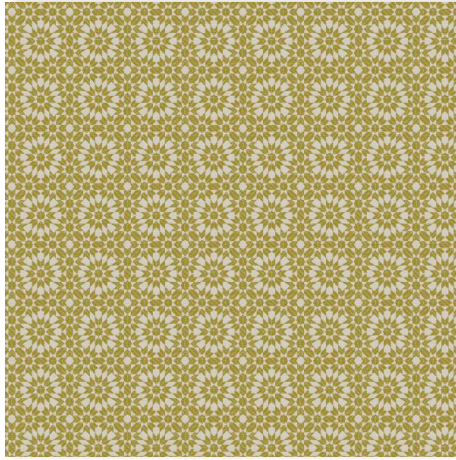

030 PISTACHE/AVORIO
INTARSIA