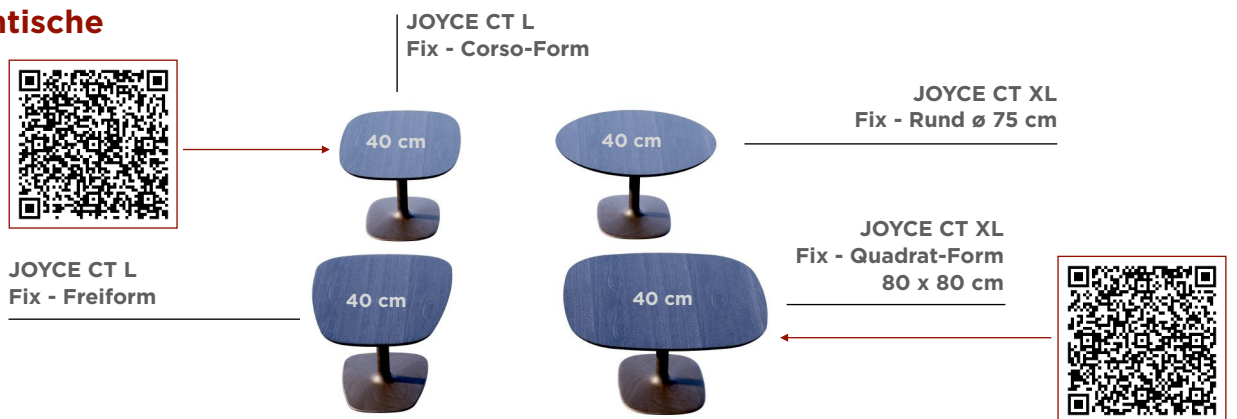

JOYCE Couchtische