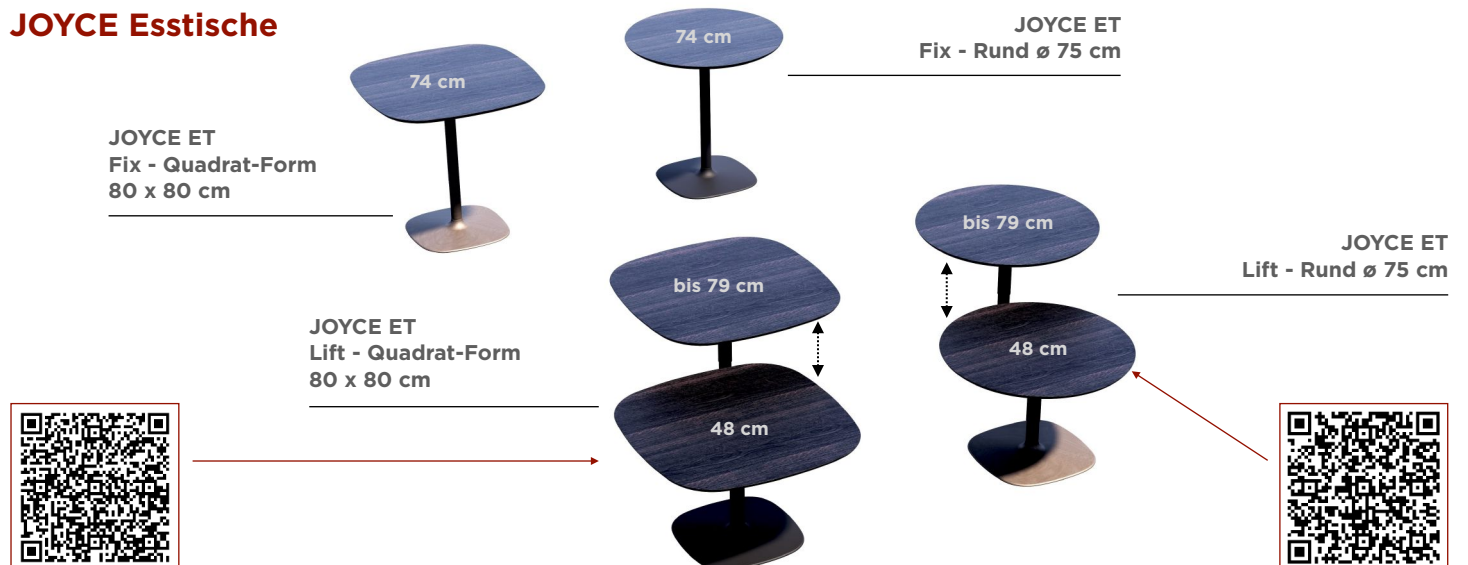

JOYCE

Beistell-, Couch- und Esstisch / side, coffee and dining table

JOYCE Beistelltische

JOYCE Couchtische

JOYCE Esstische

JOYCE

Beistell-, Couch- und Esstisch / side, coffee and dining table

JOYCE BT S Lift
Freiform, Glas schwarz

JOYCE BT S Lift
Corso Form
Eiche anthrazit

JOYCE Fuß
No 32 Black Edition

JOYCE ET Lift
Platte quadratisch, Eiche anthrazit

JOYCE ET Fuß
No 32 Black Edition

**CHRISTINE
KRÖNCKE**
INTERIOR
DESIGN

Die Materialien und Farben auf dieser Karte sind Reproduktionen und nicht farbverbindlich. Die Darstellung kann je nach Monitor variieren. The materials and colours are reproductions and intended as a guideline only. Their representation may vary depending on the monitor.
www.christinekroencke.net © 2023