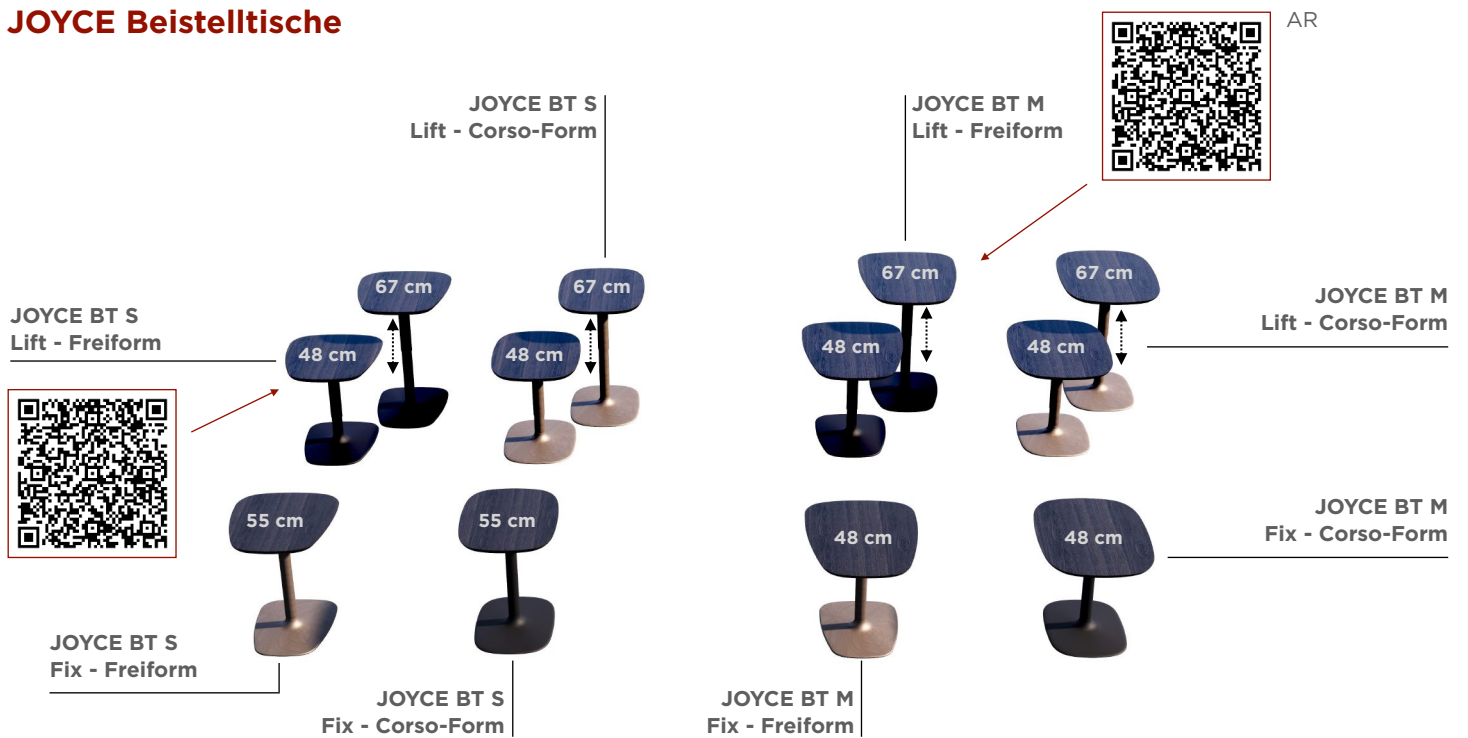

JOYCE

Beistell-, Couch- und Esstisch / side, coffee and dining table

JOYCE Fuß
No 34 bronze look

JOYCE BT S
Platte Corso-Form,
Eiche anthrazit

JOYCE BT M
Platte Corso-Form, Eiche anthrazit

JOYCE Fuß
No 32 Black Edition

JOYCE CT L
Platte Corso-Form, Eiche anthrazit

**CHRISTINE
KRÖNCKE**
INTERIOR
DESIGN

Die Materialien und Farben auf dieser Karte sind Reproduktionen und nicht farbverbindlich. Die Darstellung kann je nach Monitor variieren. The materials and colours are reproductions and intended as a guideline only. Their representation may vary depending on the monitor.
www.christinekroencke.net © 2023

JOYCE

Beistell-, Couch- und Esstisch / side, coffee and dining table

JOYCE Beistelltische

JOYCE Couchtische

JOYCE Esstische

JOYCE

Beistell-, Couch- und Esstisch / side, coffee and dining table

JOYCE BT S Lift
Freiform, Glas schwarz

JOYCE BT S Lift
Corso Form
Eiche anthrazit

JOYCE Fuß
No 32 Black Edition

JOYCE ET Lift
Platte quadratisch, Eiche anthrazit

JOYCE ET Fuß
No 32 Black Edition

**CHRISTINE
KRÖNCKE**
INTERIOR
DESIGN

Die Materialien und Farben auf dieser Karte sind Reproduktionen und nicht farbverbindlich. Die Darstellung kann je nach Monitor variieren. The materials and colours are reproductions and intended as a guideline only. Their representation may vary depending on the monitor.
www.christinekroencke.net © 2023