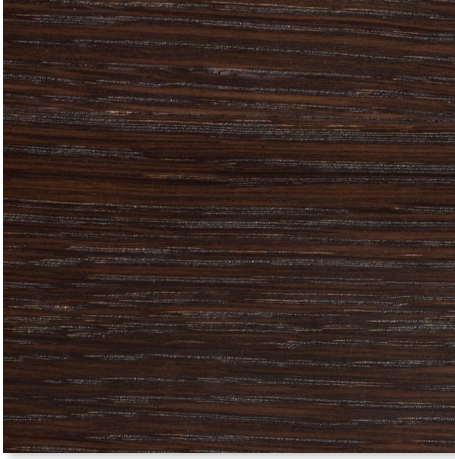

**CHRISTINE
KRÖNCKE**
INTERIOR
DESIGN

JOYCE TISCHE
OBERFLÄCHEN, MATERIALIEN
/
JOYCE TABLES
SURFACES, MATERIALS

JOYCE

Beistell-, Couch- und Esstisch / side, coffee and dining table

PLATTE AUSFÜHRUNG / TABLE TOP VERSIONS

WENGEFARBIG
EICHE FURNIERT

ANTHRAZIT
EICHE FURNIERT

GLAS
SCHWARZ HINTERLACKIERT

JOYCE Glas Detail

schwarz hinterlackiert, facettiert, Stärke ca. 10 mm
auf zurückspringender Trägerplatte, Gesamtstärke ca. 20 mm

JOYCE

Beistell-, Couch- und Esstisch / side, coffee and dining table

FUSS AUSFÜHRUNG / TABLE BASE VERSIONS

No 32 Metall BLACK EDITION
Softtouch schwarz matt, gepulvert

No 34 Metall bronze-look

JOYCE ET Lift
Platte quadratisch, Eiche anthrazit