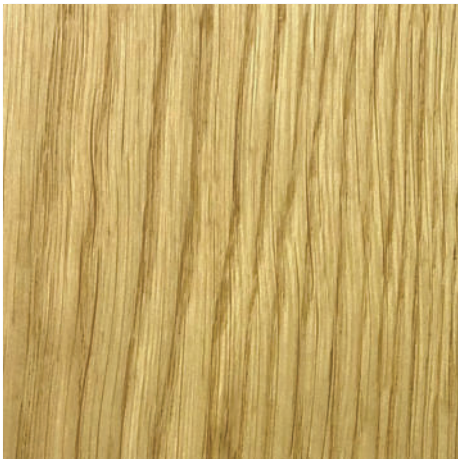

**CHRISTINE
KRÖNCKE**
INTERIOR
DESIGN

TARAS TISCHE
HOLZARTEN UND OBERFLÄCHEN
/
WOOD-TYPES AND SURFACES

TARAS Tische

HOLZARTEN UND OBERFLÄCHEN / WOOD-TYPES AND SURFACES

NUSSBAUM GEÖLT
Am. Nussbaum - Massivholz

NUSSBAUM ENNOBLE GEÖLT
Am. Nussbaum - Massivholz

NUSSBAUM LACKIERT
Am. Nussbaum - Massivholz

EICHE NATUR GEÖLT
Europäische Eiche - Massivholz

EICHE NATUR SEIDENMATT LACKIERT
Europäische Eiche - Massivholz

EICHE WEISS GEÖLT (WHITE-OIL)
Europäische Eiche - Massivholz

EICHE HELL LACKIERT (WEISS PIGMENTIERT)
Europäische Eiche - Massivholz

TARAS Tische, alle Modelle, alle Details
www.christinekroencke.net/esstische/taras